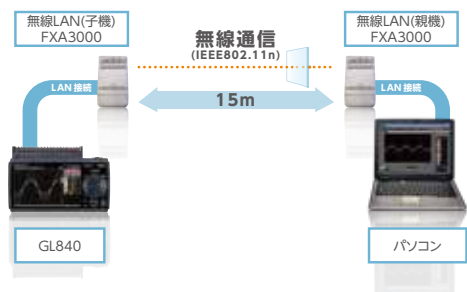

### 無線LAN計測システム

# GMS-WL03

無線LANを使用して、様々な接続構成を実現！  
異なる機種種の混在も可能！

FXA3000は、アクセスポイント(親機)としてだけでなく、ステーション(子機)やリピータ(中継器)として設定可能です。

#### IEEE802.11n 規格に対応した無線LAN