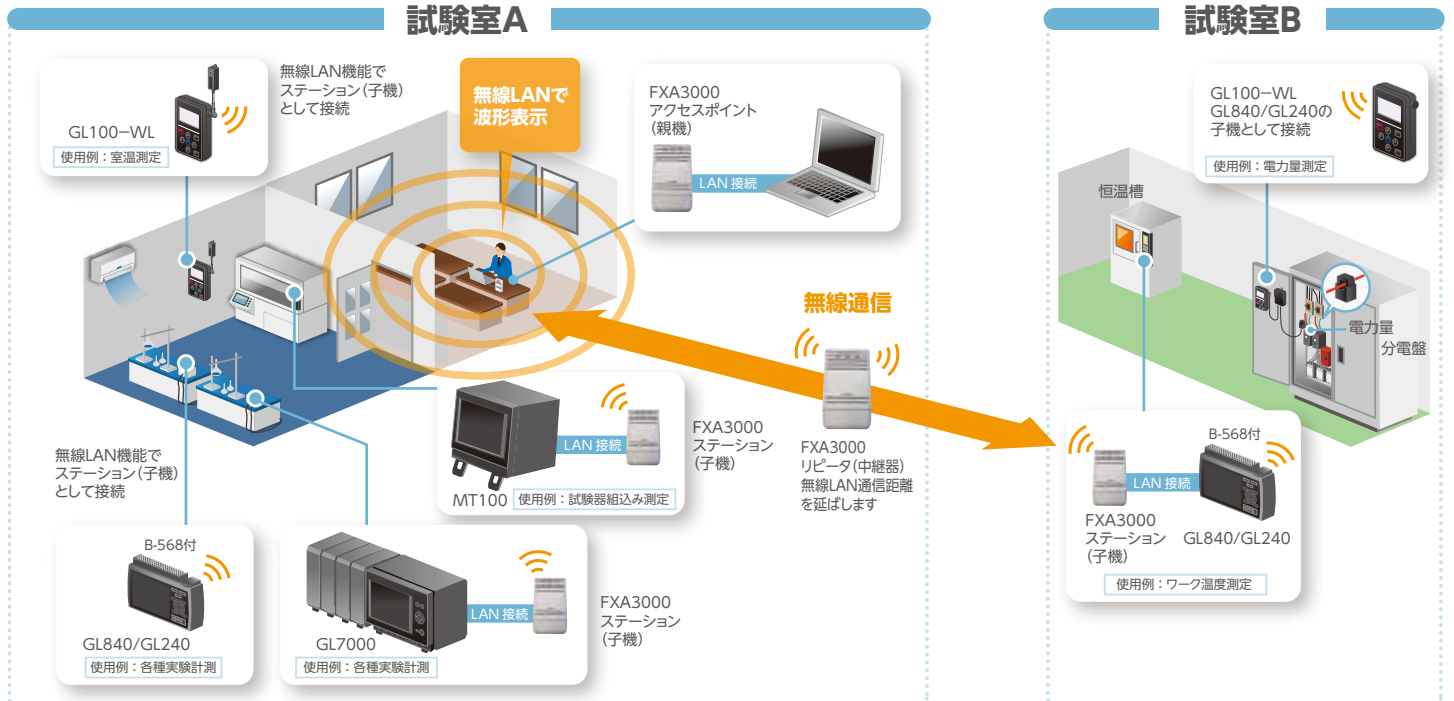

## データロガーとPCを無線LAN接続

### 無線LAN計測システム

# GMS-WL03

無線LANを使用して、様々な接続構成を実現！  
異なる機種種の混在も可能！

FXA3000は、アクセスポイント(親機)としてだけでなく、ステーション(子機)やリピータ(中継器)として設定可能です。