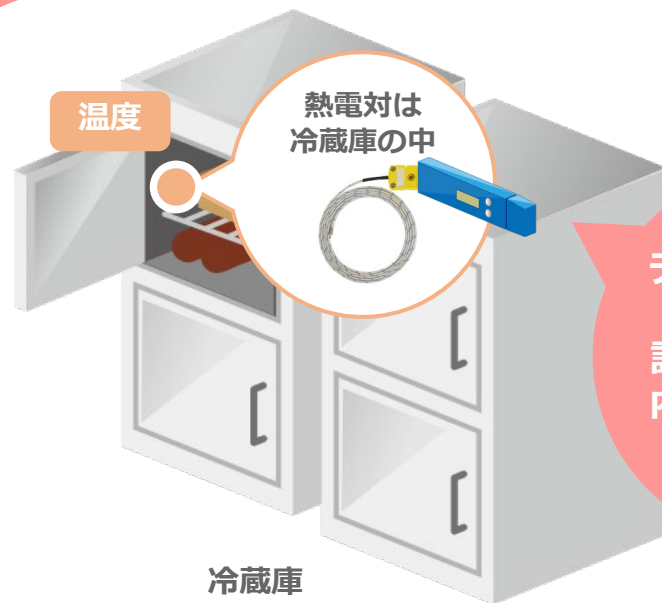

# こんなところでGL活用！ GL10-TKで冷蔵庫(冷凍庫)の温度監視

【業種】  
サービス  
修理

業務用冷蔵庫(冷凍庫)の温度データを測定、修理等のご提案に活用することができます。  
データロガー本体は冷蔵庫の外に設置、熱電対は冷蔵庫の中に配線し、温度変化を測定します。

冷蔵庫

データロガーは  
冷蔵庫の外に  
設置することで  
内部結露による  
故障を防止！

回収

GL10-TK

PC

PCにて  
本体設定や  
測定データの  
ダウンロード  
が可能！

冷凍庫の場合はオプションの  
フッ素樹脂被覆 K型熱電対「JBS-7115-5M-K」  
をご使用ください

midi LOGGER GL10-TK  
(熱電対タイプ)

22,800(税抜)

GL10用K型熱電対(付属熱電対)

長さ：1m / ガラス被覆 / 測定温度範囲：0℃～250℃

オプション

JBS-7115-5M-K  
(K型熱電対:5本入り)