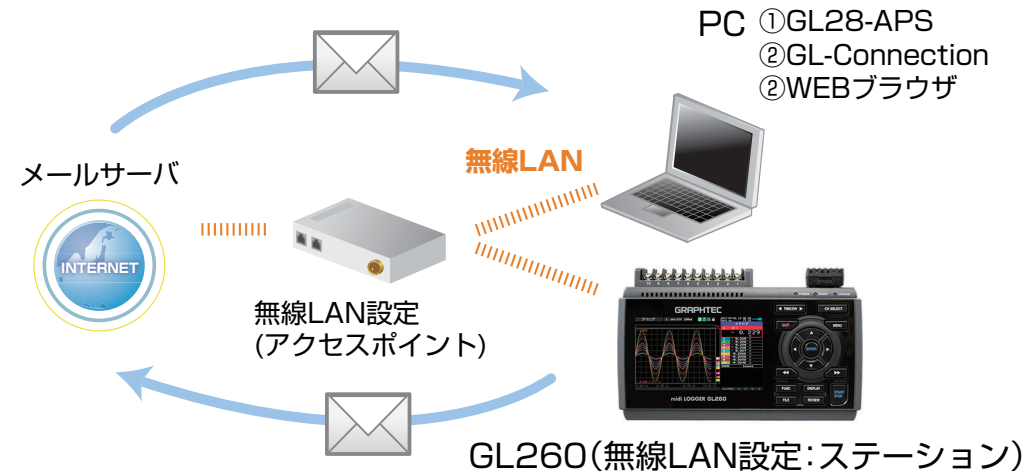

主な接続形態2

データ確認 + アラームメール受信 (無線LAN圏内)

パターン6