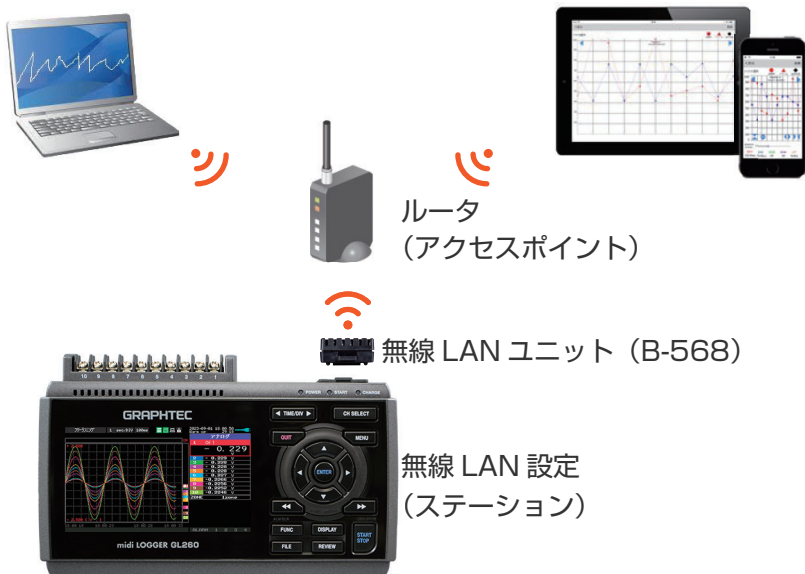

GL無線LANユニットを使用した無線通信（オプション）

GL 無線 LAN ユニット (B-568: オプション) は、他の機器とのワイヤレス通信を可能にします。

PC やスマートデバイスとの無線 LAN 通信